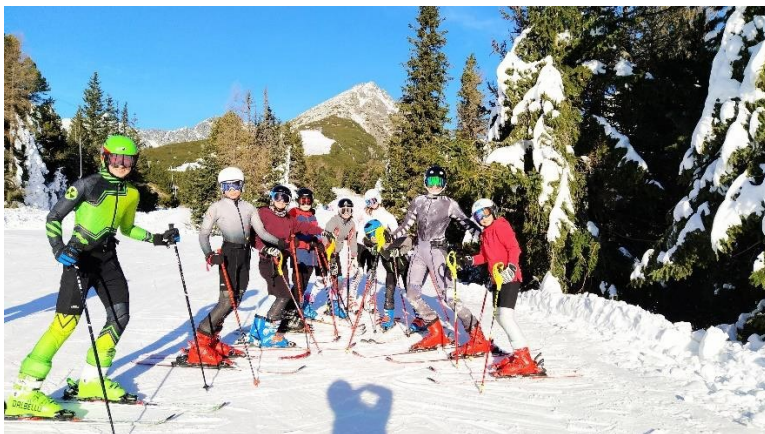

Wspólne obozy, treningi, szkolenia, kursy sędziowskie i instruktorskie umożliwiły wymianę doświadczeń, doskonalenie warsztatu i uzyskanie kompetencji potrzebnych młodzieży kształcącej się w szkołach sportowych.

W obu współpracujących szkołach poprawiono również bazę treningową oraz sprzętową, z której korzystają przyszli zawodnicy i instruktorzy sportowi.

Zdjęcia udostępnione przez Powiat Bielski.

NÁZOV PROJEKTU: Športové pohraničie